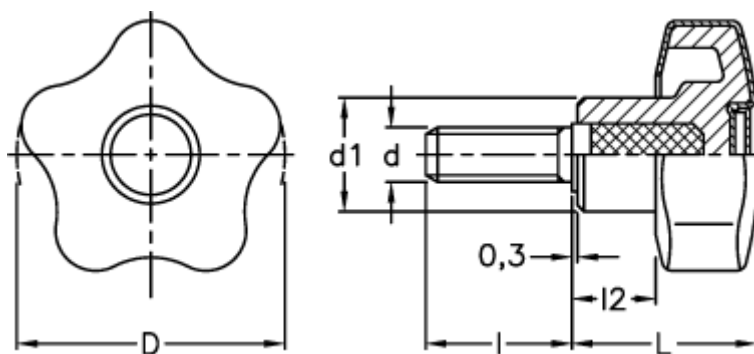

Varenummer: 23021699114

Beskrivelse: E+G Stjernegreb i termoplast

VCT.43 p-M8x16 SOFT C4 dækkappe RAL1021 - gul

Mål

D = 43

d1 = 17.0

d 6g = M8

l = 16

L = 29.0

l2 = 11.0